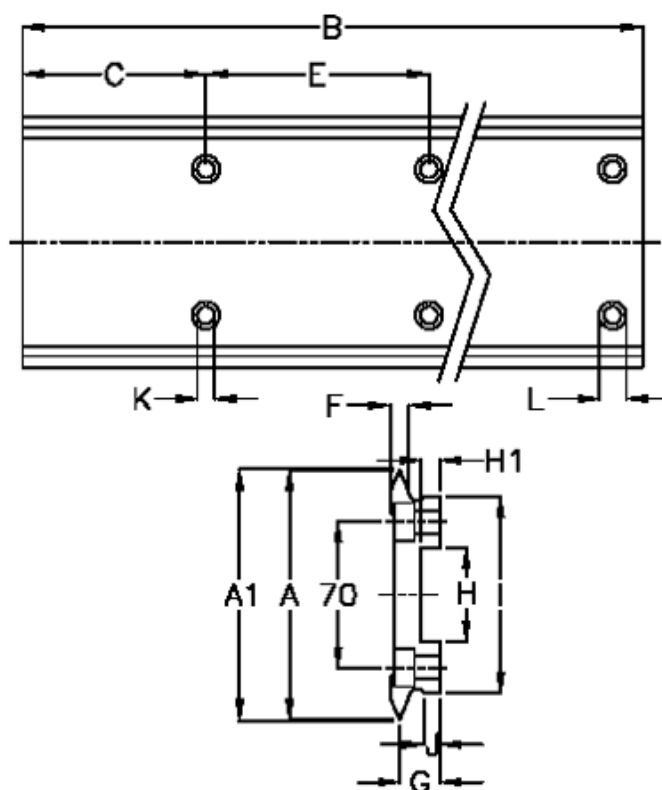

Varenummer: 057121126962  
 Beskrivelse: Hepco GV3 profilskinne NL 120 L2696 P2  
 med forsænkede huller

## Mål

A	= 120	H	= 45
A1	= 120.74	H1	= 9.5
B	= 2696	I	= 94.0
C	= 88.0	J	= 4.80
E	= 180	K	= 11.0
F	= 9.43	L	= 18 x 10
For leje = J54		Præsicionstype = P2	
G	= 19.7	vægt kg/1000	= 15.00